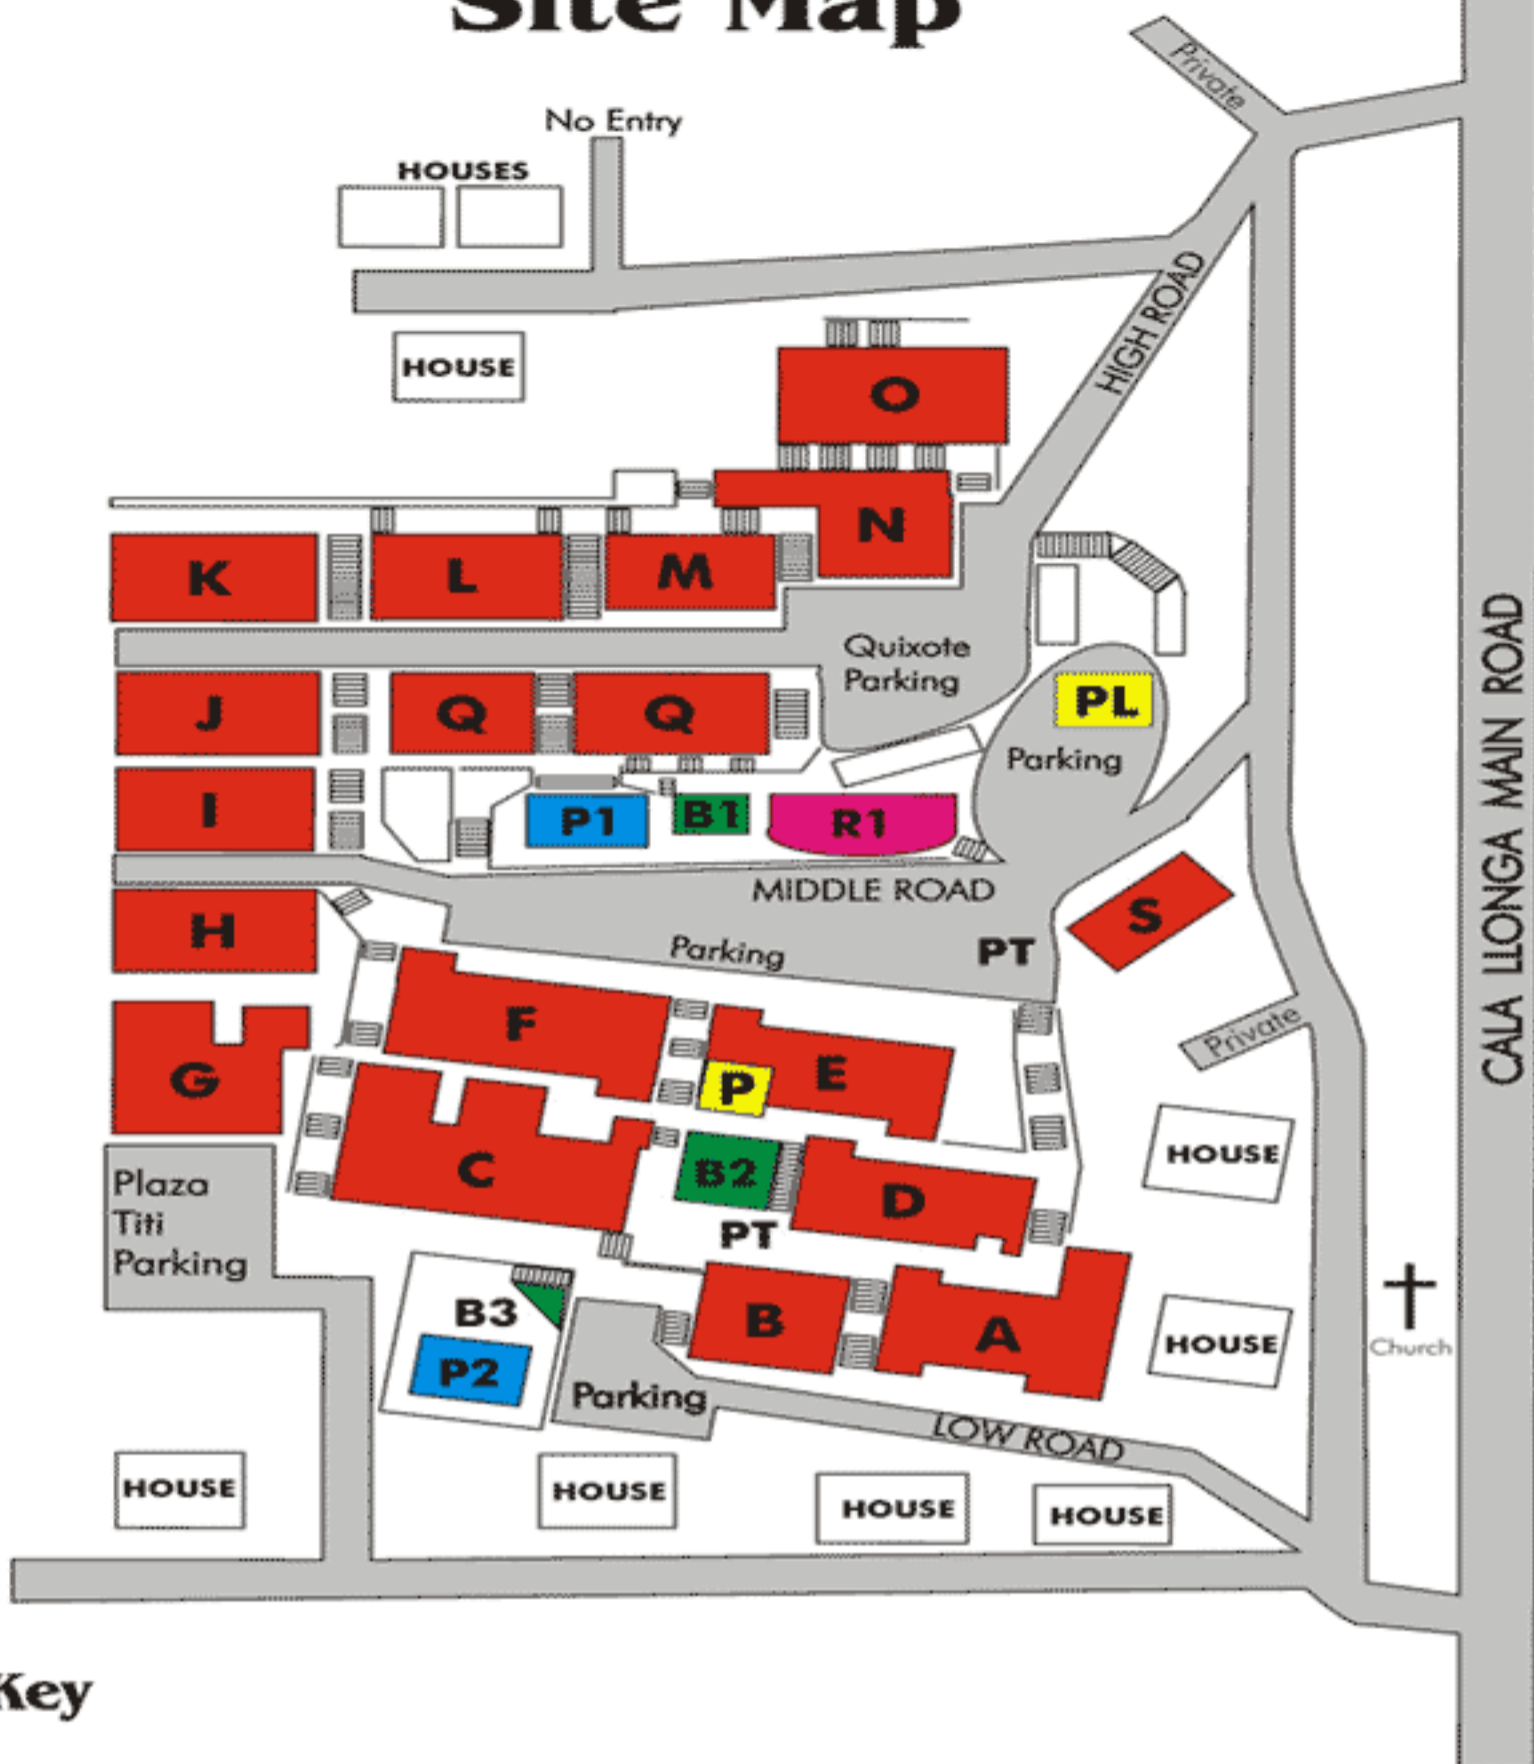

Pueblo Esparragos Site Map

Key

Apartments

- | | |
|--------------------|-------------------|
| A. Atalaya | K. Kika |
| B. Balear | L. Lucia |
| C. Cordoba | M. Melinda |
| D. Dulcinea | N. Nieves |
| E. Eulalia | O. Ofelia |
| F. Francisa | Q. Quixote |
| G. Guadiana | S. Serena |
| H. Hidalgo | |
| I. Iberia | |
| J. Jerez | |

Facilities

- | |
|--|
| B1. Mariposa Bar |
| B2. Bunch of Grapes Bar |
| B3. Bar Cacatua |
| R1. The Wild Asparagus Restaurant |
| P1. Top Swimming Pool |
| P2. Bottom Swimming Pool |
| PT. Public Telephones |
| PL PIMS Laundry and Reception |
| P PIMS Office |